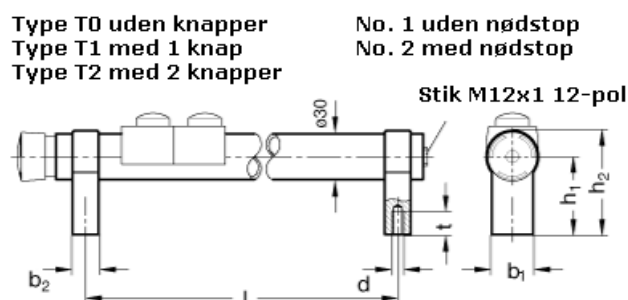

Varenummer: 201022020022
 Beskrivelse: E+G Rørgreb med kontakter
 GN 331-200-SW-T2-2

Mål

b1 = 27
 b2 = 17
 d = M 8
 h1 = 51
 h2 = 68
 l = 200
 t = 15