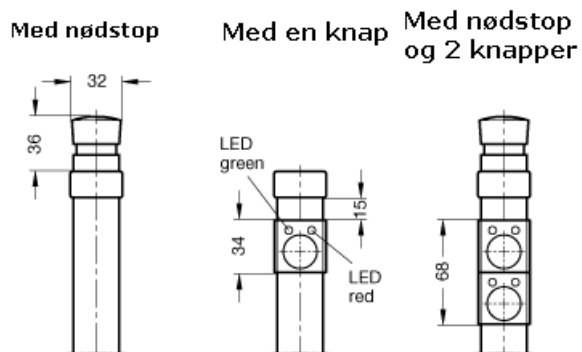

Varenummer: 201022020022
 Beskrivelse: E+G Rørgreb med kontakter
 GN 331-200-SW-T2-2

Mål

b1 = 27
 b2 = 17
 d = M 8
 h1 = 51
 h2 = 68
 l = 200
 t = 15